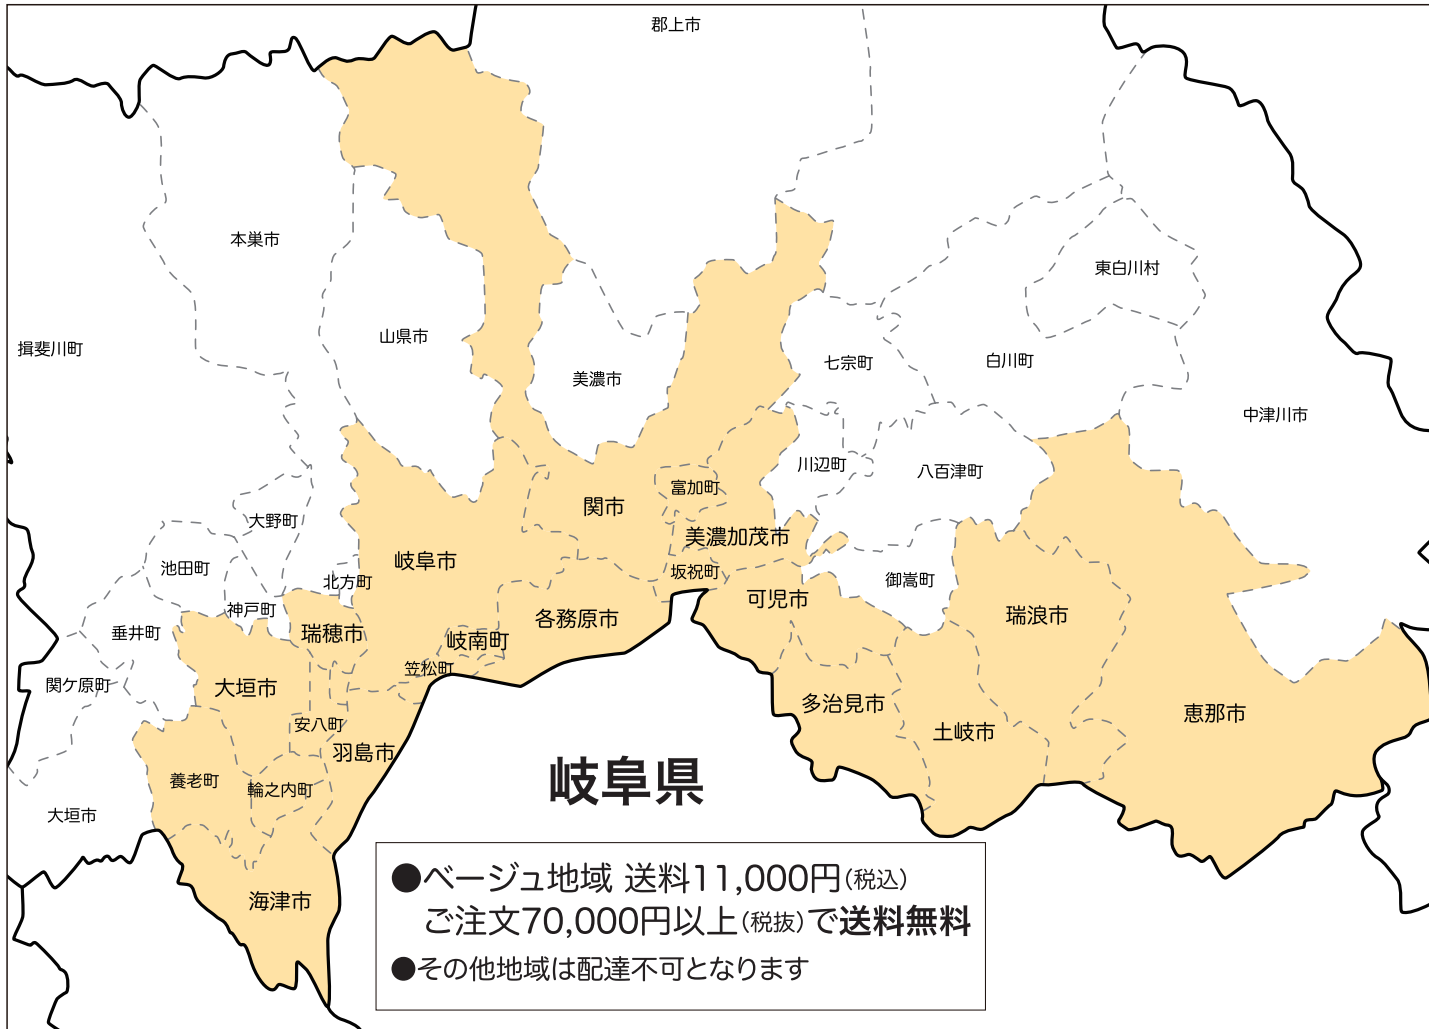

愛知県

●名古屋市内は送料3,850円(税込)
ご注文25,000円以上(税抜)で**送料無料**

- ピンクは送料5,500円(税込)
ご注文40,000円以上(税抜)で**送料無料**
- ブルーは送料6,600円(税込)
ご注文50,000円以上(税抜)で**送料無料**
- ベージュは送料8,640円(税込)
ご注文60,000円以上(税抜)で**送料無料**
(西尾市・武豊町・美浜町・南知多町のみ)
- グレー・その他地域はご相談ください

三重県

- ベージュ地域 送料8,800円(税込)
ご注文60,000円以上(税抜)で**送料無料**
- その他地域は配達不可となります